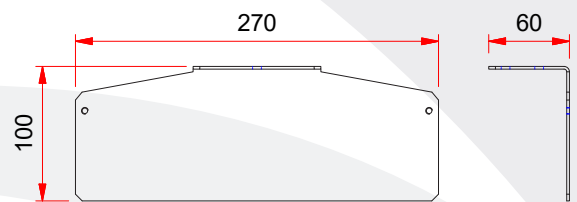

### Kenwel 6003 Milaan Bracket

- Materiaal: staal met slijtvaste coating
- Standaard kleur: RAL9005 fijnstructuur (Jet Black)